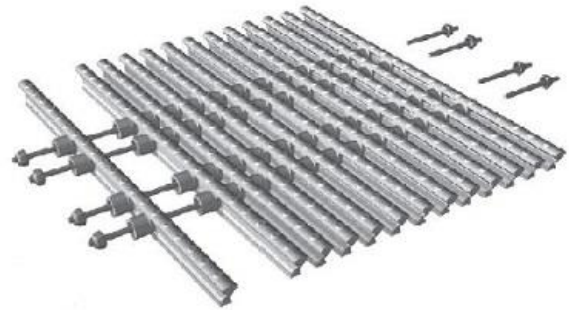

# Grilles / Caillebotis pour goulottes de débordement de piscines et spas

## Type *Atlantic*

- Système enfichable

- Développement radial

- Joint d'angle sur le chant

- Joint d'angle sur deux coupes

- Joint d'angle biseauté

Mesures	Atlantics	
Largeur maximale		383mm
Largeur minimale		70 mm
Epaisseur des barrettes	20, 25, 28, 35mm	
Largeur des barettes		12 mm
Espace entre barrettes		< 8 mm
Diam. Exterieur du pivot		17,5 mm
Nombre de pivots		4
Rupture au poinçonnement 297/25mm		> 200 kp