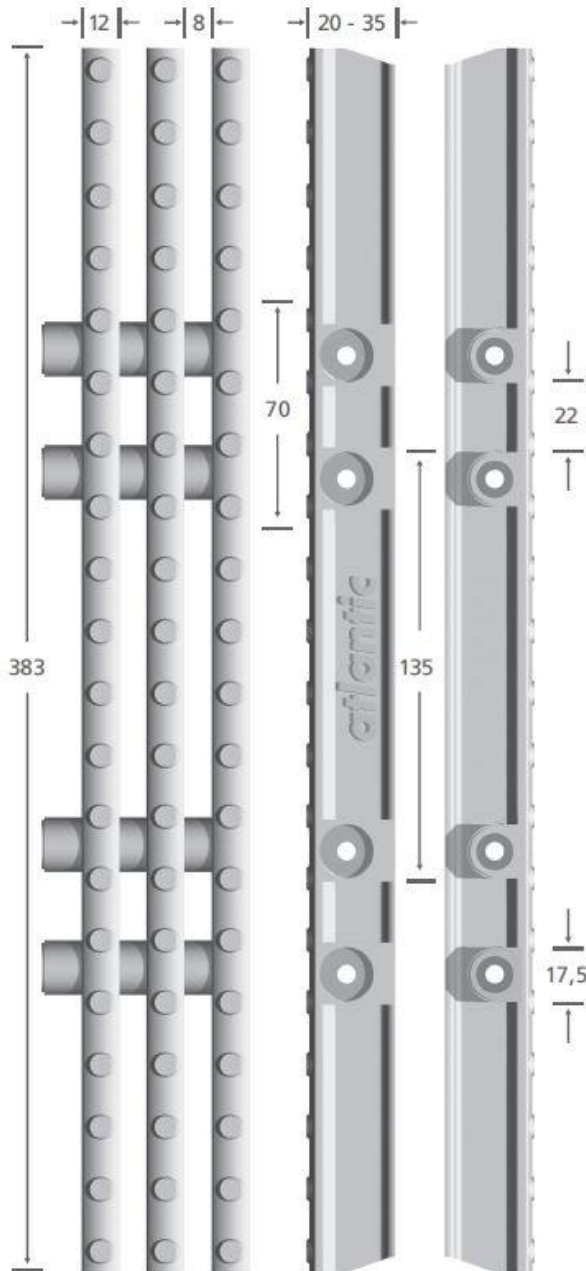

# Grilles / Caillebotis pour goulottes de débordement de piscines et spas

## Type *Atlantic*

- Système enfichable

- Développement radial

- Joint d'angle sur le chant

- Joint d'angle sur deux coupes

- Joint d'angle biseauté

Mesures	Atlantics	
Largeur maximale		383mm
Largeur minimale		70 mm
Epaisseur des barrettes	20, 25, 28, 35mm	
Largeur des barettes		12 mm
Espace entre barrettes		< 8 mm
Diam. Exterieur du pivot		17,5 mm
Nombre de pivots		4
Rupture au poinçonnement 297/25mm		> 200 kp