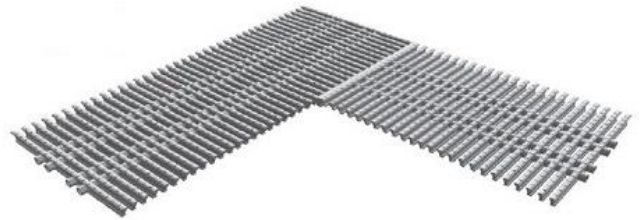

# Grilles / Caillebotis pour goulottes de débordement de piscines et spas

## Type *Atlantic*

- Système enfichable

- Développement radial

- Joint d'angle sur le chant

- Joint d'angle sur deux coupes

- Joint d'angle biseauté

Mesures	Atlantics	
Largeur maximale		383mm
Largeur minimale		70 mm
Epaisseur des barrettes	20, 25, 28, 35mm	
Largeur des barettes		12 mm
Espace entre barrettes		< 8 mm
Diam. Exterieur du pivot		17,5 mm
Nombre de pivots		4
Rupture au poinçonnement 297/25mm		> 200 kp